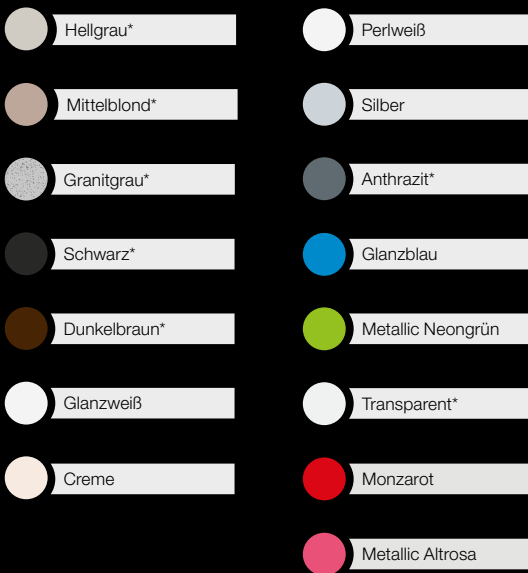

dot² by ReSound® ist die ultimative Kombination aus Form und Funktion. Es vereint natürliche Klangqualität mit nahezu unsichtbarem Design. Hier einige seiner großen Vorteile:

- Extrem klein und leicht
- Intuitiv zu nutzen
- Wahlweise automatisch oder manuell zu bedienen
- Ergonomisches, komfortables Design
- Außergewöhnlich brillanter Klang
- Keine störenden Pfeifgeräusche
- Eine Vielzahl an Farboptionen

Wählen Sie ein dot² by ReSound[®], das zu Ihnen passt

dot² by ReSound[®] ist in einer Fülle unterschiedlicher Farben, für jeden Geschmack passend, erhältlich.

Bitten Sie Ihren Hörgeräteakustiker, Ihnen die komplette Bandbreite zu präsentieren.