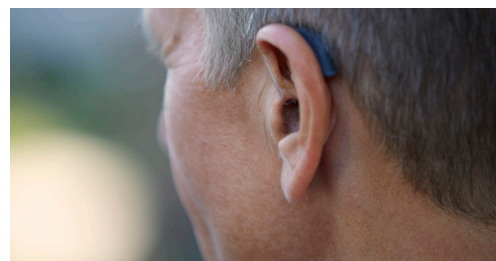

Volba typu, stylu a barvy je na Vás...

Moderní, diskrétní a odolná - sluchadla ReSound LiNX2™ jsou k dispozici v celé řadě modelů a barev. Pokud tedy jde o komfort a životní styl, jistě si najdete odpovídající řešení.

— NYNÍ KOMPLETNÍ ŘADA VŠECH PROVEDENÍ —

Sluchadla ReSound LiNX2 nejsou jen exkluzivním kusem miniaturního inženýrství. Také skvěle vypadají. Ne však, že byste je jich všimli. Protože sluchadla ReSound LiNX2 jsou tak diskrétní a komfortní, až snadno zapomenete, že je máte na uších.

Modely s externím reproduktorem a závěsná sluchadla obsahují SureFit™ – nový, menší design té části sluchadla, která se vkládá do Vašeho zvukovodu. Mohou vypadat drobně, ale SureFit reproduktory, tenké hadičky a kloboučky poskytují vysoký poslechový komfort i kvalitu zvuku díky vylepšenému zvukovému výkonu.

Naše nové typy sluchadel odolají nástrahám každodenního života. Jsou vyrobeny z vysoce kvalitních, odolných materiálů a každá součástka je zevnitř i zvenku opatřena povrchem iSolate™ nanotech, chránícím před vodou, prachem a korozivními látkami jako je ušní maz a slaná pot. Dokonce i SureFit reproduktory, tenké hadičky a kloboučky jsou vybaveny ochranou iSolate nanotech.