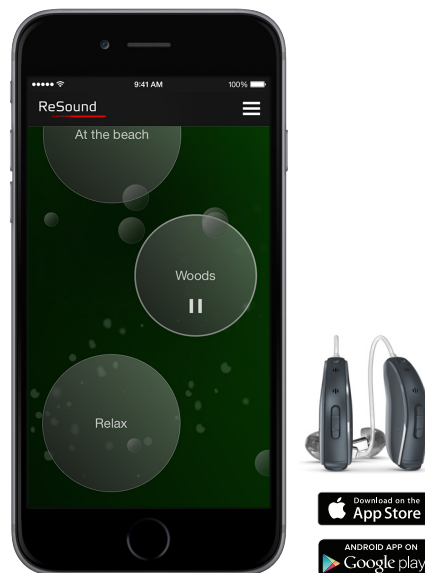

NATURE
SOUNDS™

Vyzkoušejte šest předinstalovaných, přírodou inspirovaných zvuků, včetně „Příboje“ a „Šumu moře“. Jednoduše si zvolte zvuk pomocí ReSound Smart app a zjistěte, který pro Vás funguje nejlépe.

PŘÍMÉ SPOJENÍ SE VŠÍM, CO MÁTE RÁDI

Spárování Vašich sluchadel ReSound LiNX² s Vaším iPhone, iPad nebo iPod touch je proměněno v bezdrátová stereofonní sluchátka. Můžete tak streamovat jakýkoliv zvuk, který máte rádi a který Vám pomůže odvést pozornost od tinnitu.

A samozřejmě budete moci také uskutečňovat hands-free telefonní a video hovory, poslouchat hudbu, sledovat instrukce při fitness aktivitách, a mnohem více - bez nutnosti jakéhokoliv dalšího hardware.

RESOUND UNITE™ MINI MICROPHONE

Můžete také streamovat zvuk ze své televize, počítače nebo telefonu rovnou do sluchadel pomocí externího mikrofonu ReSound Unite Mini Microphone.

MOBILNÍ APLIKACE RESOUND RELIEF™

ReSound Relief je multisensorická aplikace kombinující rozličné zvuky, včetně nastavitelných, dynamických kompozic a řízených relaxačních cvičení, které Vám pomohou odvést pozornost od tinnitu.