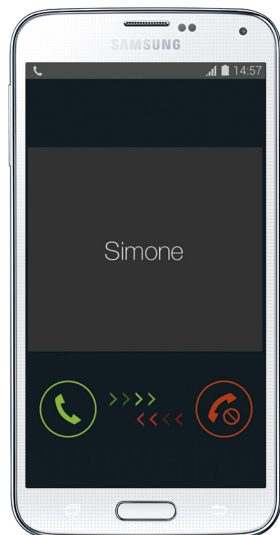

Připojte se k příslušenství ReSound Unite™

STREAMUJTE STEREOFONNÍ ZVUK POMOCÍ RESOUND UNITE PHONE CLIP+

Nemáte iPhone? Přesto můžete streamovat stereofonní zvuk do svých sluchadel ReSound LiNX2™. Jednoduše spárujte jakýkoliv telefon, podporující Bluetooth, spolu s ReSound Unite Phone Clip+ a používejte svá sluchadla místo sluchátek pro telefonování, nebo streamování stereofonního audia z filmů, playlistů či podcastů.

Phone Clip+ také funguje jako základní dálkový ovladač Vašich sluchadel. Můžete si doladit hlasitost a umlčet či znovu spustit přenášený zvuk do svých sluchadel.

Wireless konektivita s ReSound Unite Phone Clip+.