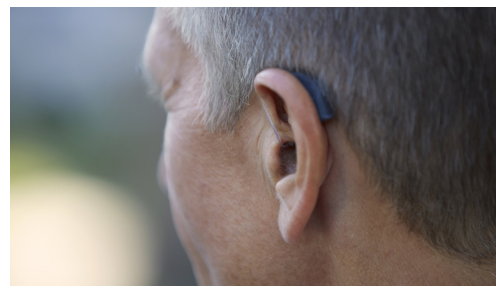

Volba typu, stylu a barvy je na Vás...

— NYNÍ KOMPLETNÍ ŘADA VŠECH PROVEDENÍ —

Moderní, diskrétní a odolná - sluchadla ReSound LINX2™ jsou k dispozici v celé řadě modelů a barev. Pokud tedy jde o komfort a životní styl, jistě si najdete odpovídající řešení.

Modely s externím reproduktorem a závěšná sluchadla obsahují SureFit™ – nový, menší design té části sluchadla, která se vkládá do Vašeho zvukovodu. Mohou vypadat drobně, ale SureFit reproduktory, tenké hadičky a kloboučky poskytují vysoký poslechový komfort i kvalitu zvuku díky vylepšenému zvukovému výkonu.

Naše nové typy sluchadel odolají nástrahám každodenního života. Jsou vyrobeny z vysoce kvalitních, odolných materiálů a každá součástka je zevnitř i zvenku opatřena povrchem iSolate™ nanotech, chránícím před vodou, prachem a korozivními látkami jako je ušní maz a slaná pot.