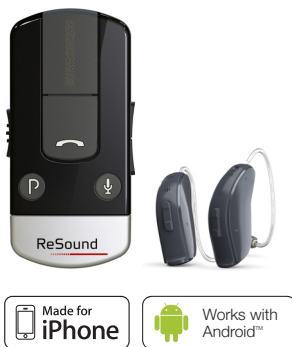

ReSound LiNX²™ jsou sluchadla Made for iPhone, což znamená, že se připojí k iPhone, iPad nebo iPod touch a promění tím sluchadla v Bluetooth stereofonní sluchátka. Máte tak stejnou příležitost být ve spojení a komunikovat, jako kdokoliv jiný.

ReSound LiNX² je kompatibilní s iPhone 6, iPhone 6 Plus, iPhone 5s, iPhone 5c, iPhone 5, iPad Air 2, iPad Air, iPad (4. generace), iPad mini 3, iPad mini 2, iPad mini s Retina displejem, iPad mini a iPod touch (5. generace) používajícími iOS 7.X nebo novější.

* Funkce MFi je dostupná u všech závěsných či RIE modelů a ve třech typech nitroušních sluchadel.

Připojte se k příslušenství ReSound Unite™

STREAMUJTE STEREOFONNÍ ZVUK POMOCÍ RESOUND UNITE PHONE CLIP+

Nemáte iPhone? Přesto můžete streamovat stereofonní zvuk do svých sluchadel ReSound LiNX2™. Jednoduše spárujte jakýkoliv telefon, podporující Bluetooth, spolu s ReSound Unite Phone Clip+ a používejte svá sluchadla místo sluchátek pro telefonování, nebo streamování stereofonního audia z filmů, playlistů či podcastů.

Phone Clip+ také funguje jako základní dálkový ovladač Vašich sluchadel. Můžete si doladit hlasitost a umlčet či znovu spustit přenášený zvuk do svých sluchadel.

Wireless konektivita s ReSound Unite Phone Clip+.